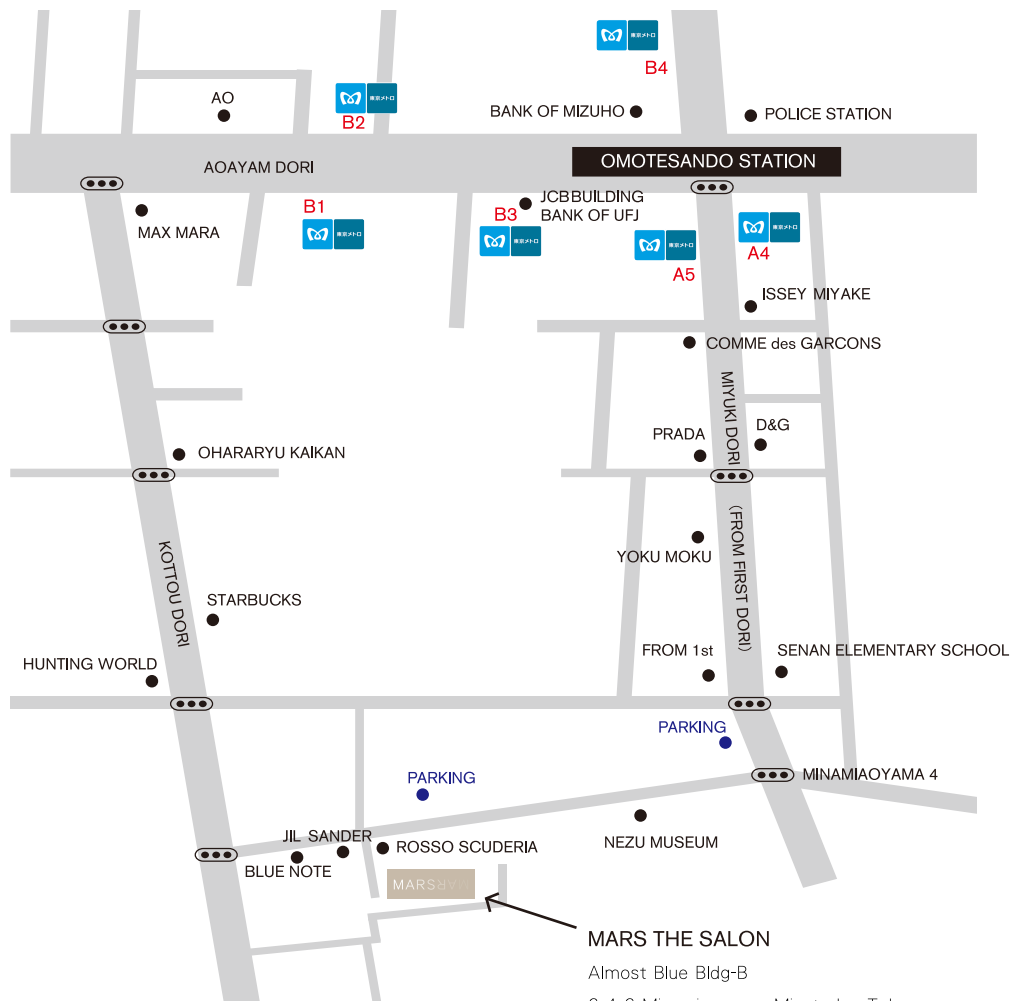

## Location

### MARS THE SALON

〒107-0062

東京都港区南青山 6-4-6 オールモストブルービルB棟

Tel 03-5466-8860

Almost Blue Bldg-B

6-4-6 Minamiaoyama, Minato-ku, Tokyo

107-0062 Japan.

+81-3-5466-8860