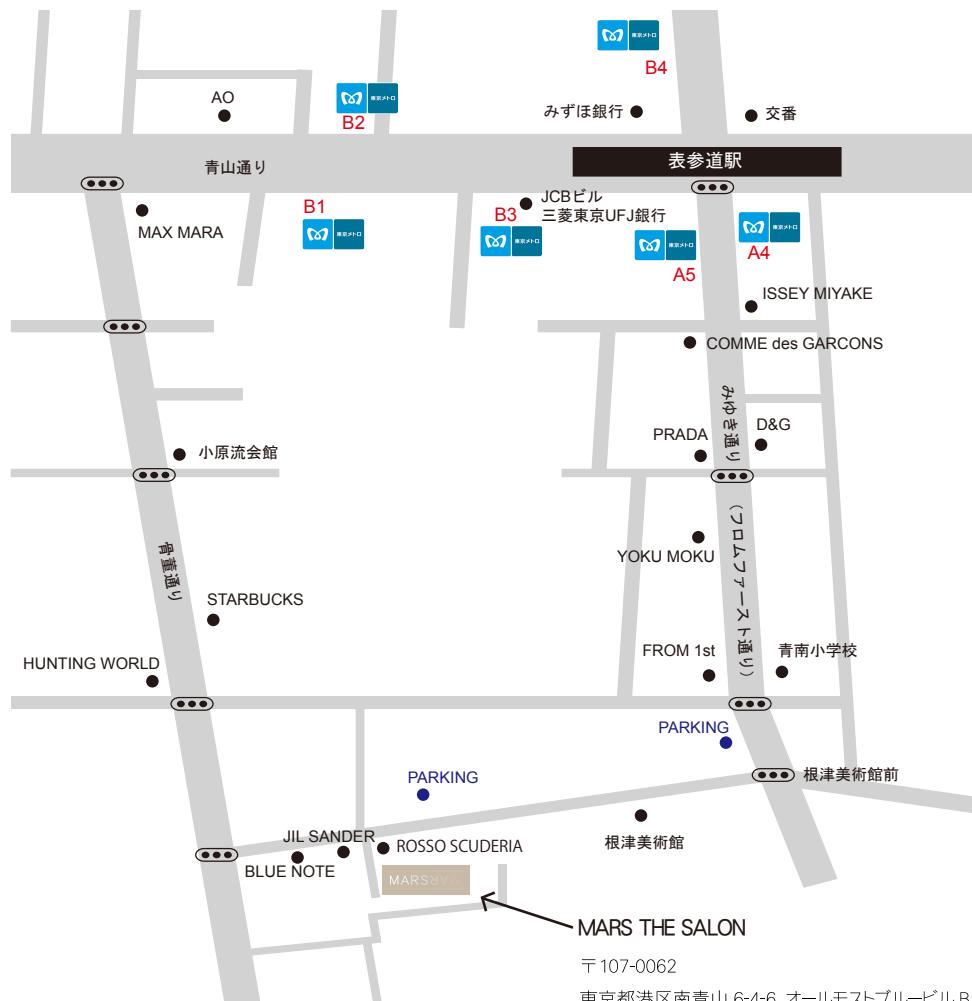

## Location

### MARS THE SALON

〒107-0062

東京都港区南青山 6-4-6 オールモストブルービルB棟

Tel 03-5466-8860

Almost Blue Bldg-B

6-4-6 Minamiaoyama, Minato-ku, Tokyo

107-0062 Japan.

+81-3-5466-8860

### MARS THE SALON

Almost Blue Bldg-B

6-4-6 Minamiaoyama, Minato-ku, Tokyo

107-0062 Japan.

+81-3-5466-8860

〒107-0062

東京都港区南青山 6-4-6 オールモストブルービルB棟

Tel 03-5466-8860